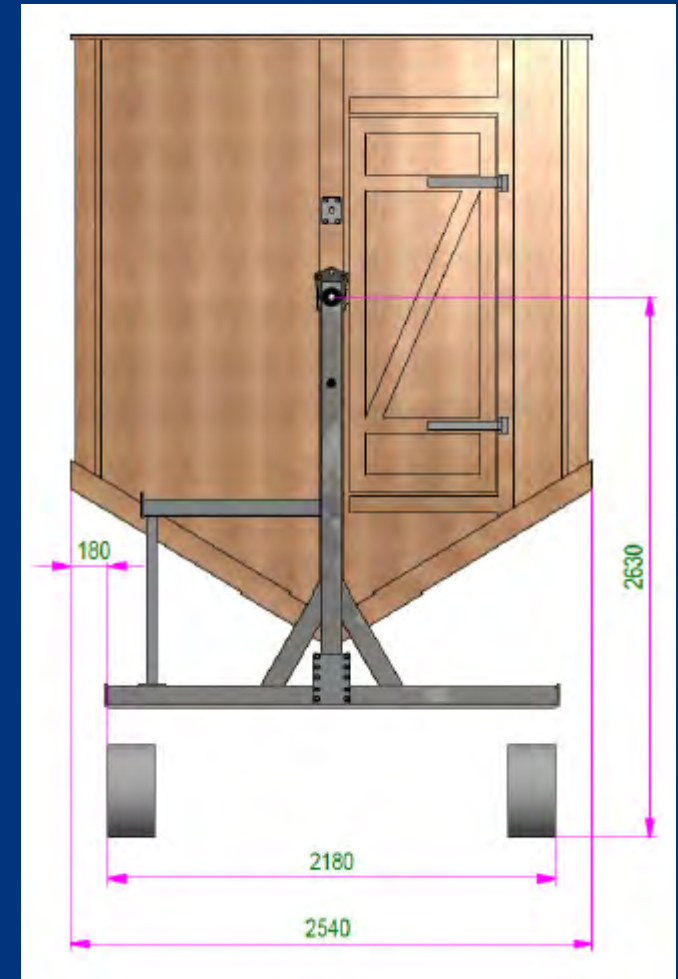

MOBILITÄT

- Aufbauzeit: ca. 1-3h (je nach Gegebenheiten und Witterung)
- Gesamtgewicht von 3,5t
- Transportabel auf einem PKW-Anhänger

ZUBEHÖR

- Dachheizung (für Winterbetrieb)
- Überdachter Eingangsbereich
- Beleuchtung und/oder Musik im Außenbereich

FEATURES

- Effekte, die die Wirkung verstärken z.B. drehende Spirale o.ä., Musik die mit der Drehung geht
- Dekoration mit Bildern, Uhren, Hängeleuchten, Sternenhimmel, Schneekugel u.ä.
- Party-Alm mit Disco, Bass & Stratoskop
- Spiele (Wasser, Rätsel, Zahlen , ..)