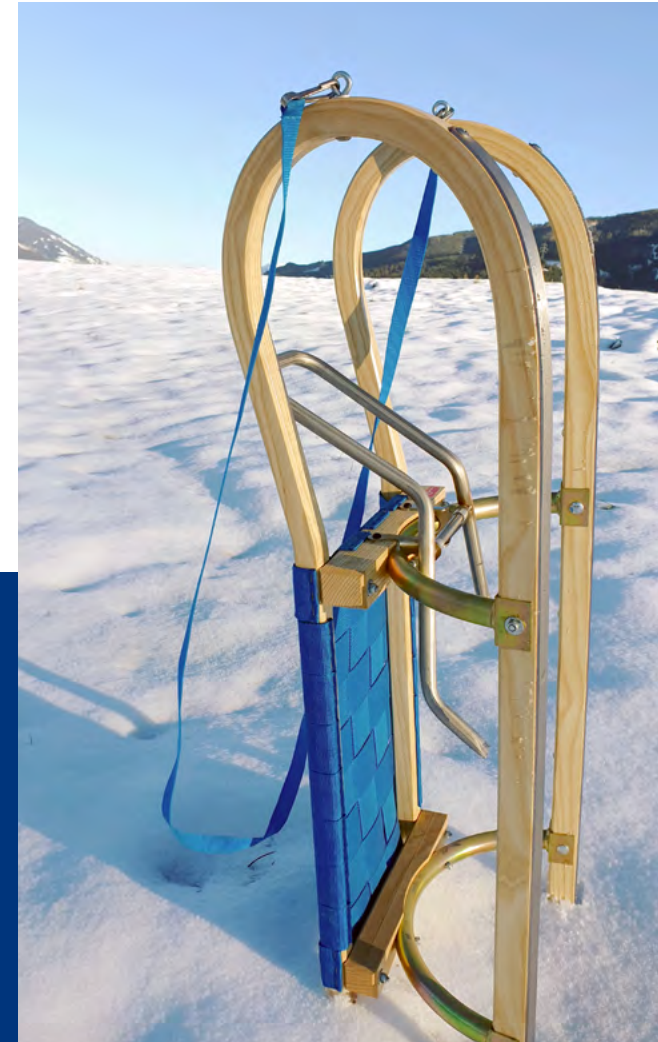

RodelSicher

**Alfred Rodlsberger
Stahl- & Maschinenbau GmbH**

Gewerbegebiet 443
A-5721 Piesendorf

+43 660 450 39 50
info@rodlsberger.at

www.rodlsberger.at