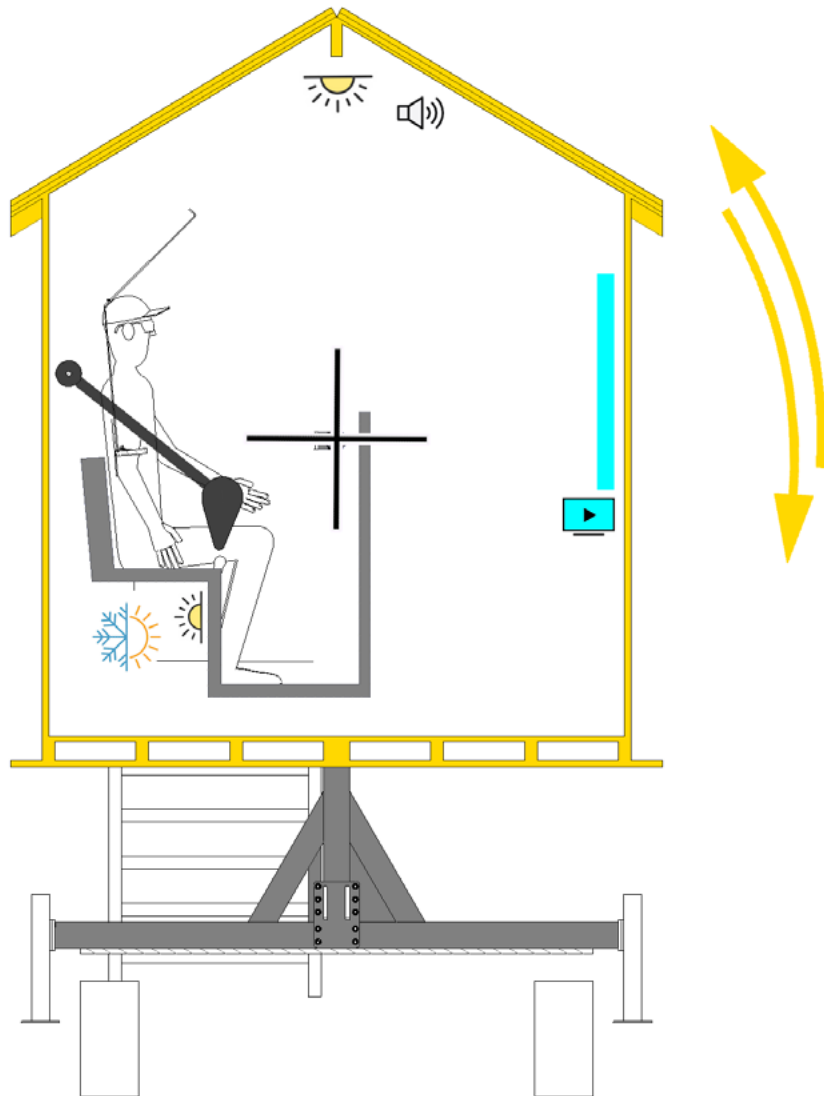

INTERIOR

Licht & Soundanlage
fördern den Effekt

**Automatischer
Content-Creator**

Erstellen Sie im Inneren einen Photopoint und fügen Sie als Hintergrund ein Foto Ihrer Wahl ein! Ihre Gäste können sich die Bilder mittels QR-Code direkt auf Ihr Smartphone laden.

Videoüberwacher
Innenbereich zur
Sicherheit der Fahrgäste

**Klimatisierter
Innenereich**